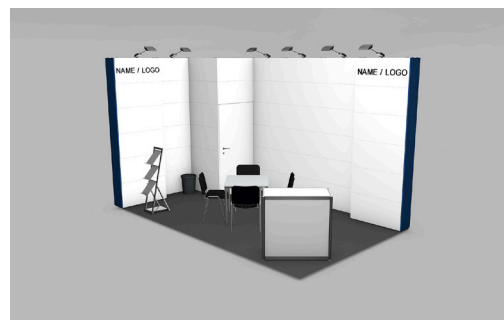

Komplettpaket „CLASSIC“

Reihenstand (0 Ecken)	€ 498 pro m ²
Eckstand (1 Ecke)	€ 515 pro m ²
Kopfstand (2 Ecken)	€ 526 pro m ²

Inkl. AUMA Gebühr, inkl. Abfallentsorgungsgebühr, (+MwSt. falls zutreffend)

- Teppich – Standardfarbe grau, Alternativ-Farbe nach Farbkarte ohne Aufpreis frei wählbar
- Wände kunststoffbeschichtet mit Aluminium-Rahmen, Höhe 2,50 m in weiß; gangseitige Wandelemente, Höhe: 3,50 m – Standardfarbe blau, Alternativ-Farbe aus Standardfarben ohne Aufpreis frei wählbar
- Kabine mit abschließbarer Tür
- Beleuchtung
- Deckenzarge
- Blende (30x150 cm) mit Firmennamen, Beschriftung in Schwarz an den offenen Gangseiten (bis zu 25 Buchstaben pro Blende)

Komplettpaket „PREMIUM“

Reihenstand (0 Ecken)	€ 536 pro m ²
Eckstand (1 Ecke)	€ 553 pro m ²
Kopfstand (2 Ecken)	€ 564 pro m ²

Inkl. AUMA Gebühr, inkl. Abfallentsorgungsgebühr, (+MwSt. falls zutreffend)

- Teppich – Standardfarbe grau, Alternativ-Farbe nach Farbkarte ohne Aufpreis frei wählbar
- Leichtbauplatten in hochwertiger Kacheloptik durch Schattenfugen, Höhe 3 m in weiß, Wanderrhöhung auf 4m möglich (gegen Aufpreis)
- Wände individualisierbar durch gezielten Einsatz von Grafiken (z.B. kachelweise) (gegen Aufpreis)
- Offen gestaltete Gangseiten (keine Frontblende oder Deckenraster)
- Keine klassischen Systembauwände (wie z.B. Octanorm)
- Kabine mit abschließbarer Tür
- Beleuchtung
- Wand-Beschriftung mit Firmennamen (bis zu 25 Buchstaben pro offener Seite)

Übersicht Möbelausstattung Komplettpaket

Möbelausstattung	12-30m ²	over 30m ²
Kabine abschließbar	1m x 1m	2m x 2m
Tisch (70 x 70 cm), weiß	1	2
Stühle, schwarz	4	8
Prospektständer	1	1
Strahler (1 je 3 m ²)	4-10	11
Steckdosen	1	2
Papierkorb	1	2
Garderobenleiste (in der Kabine)	1	1
Infotheke (verschießbar) inkl. 1 Barhocker jeweils	1	2
Regalbrett, weiß (nur bei 'Classic')	2	4